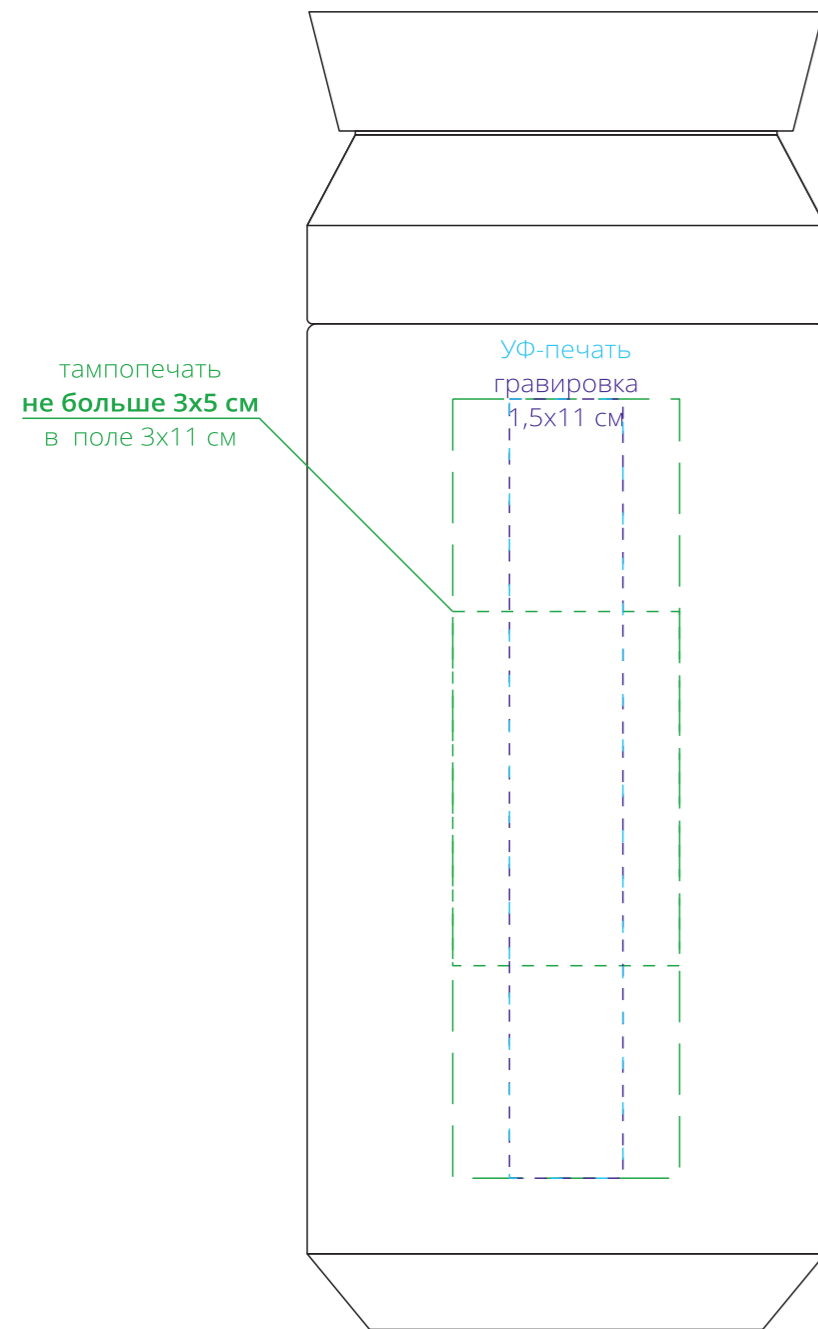

крышка
сверху

по периметру

негравирuemая
область

стык

круговая УФ-печать
21,3x10,3 см

стык

ось центрирования

ось центрирования

ось центрирования