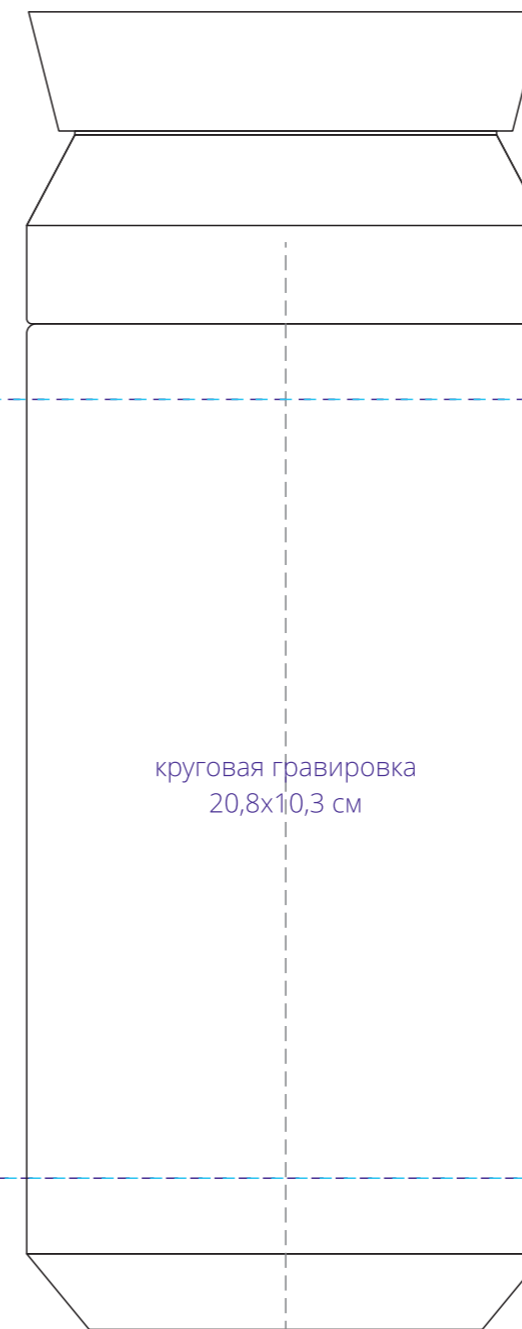

крышка
сверху

по периметру

негравирuemая
область

стык

круговая УФ-печать
21,3x10,3 см

стык

ось центрирования

ось центрирования

ось центрирования